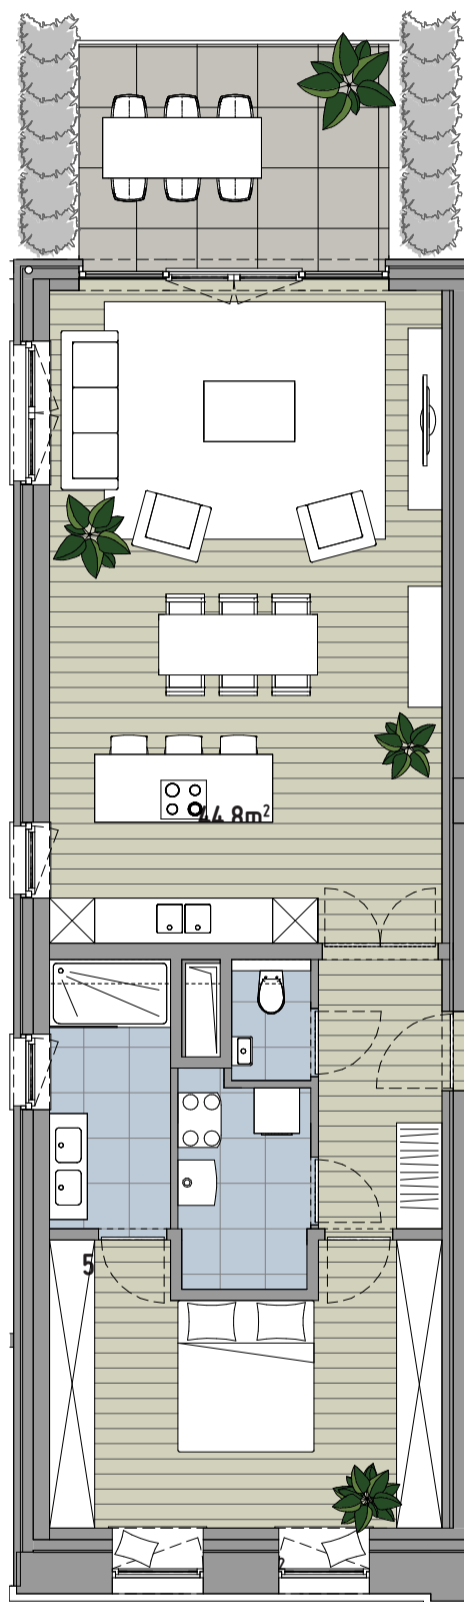

de
HEERENHUIZEN
 ESCAPE THE ORDINARY

Loft 0.1

Deze luxueuze loft met plafonds van 4m40 hoog kan iedereen bekoren die op zoek is naar een unieke thuis met één slaapkamer. Vanuit de woonkamer heb je een prachtig zicht op je eigen privé-terras en de groene oase die erachter ligt.

103,2m²

1

1

11,6m²

1