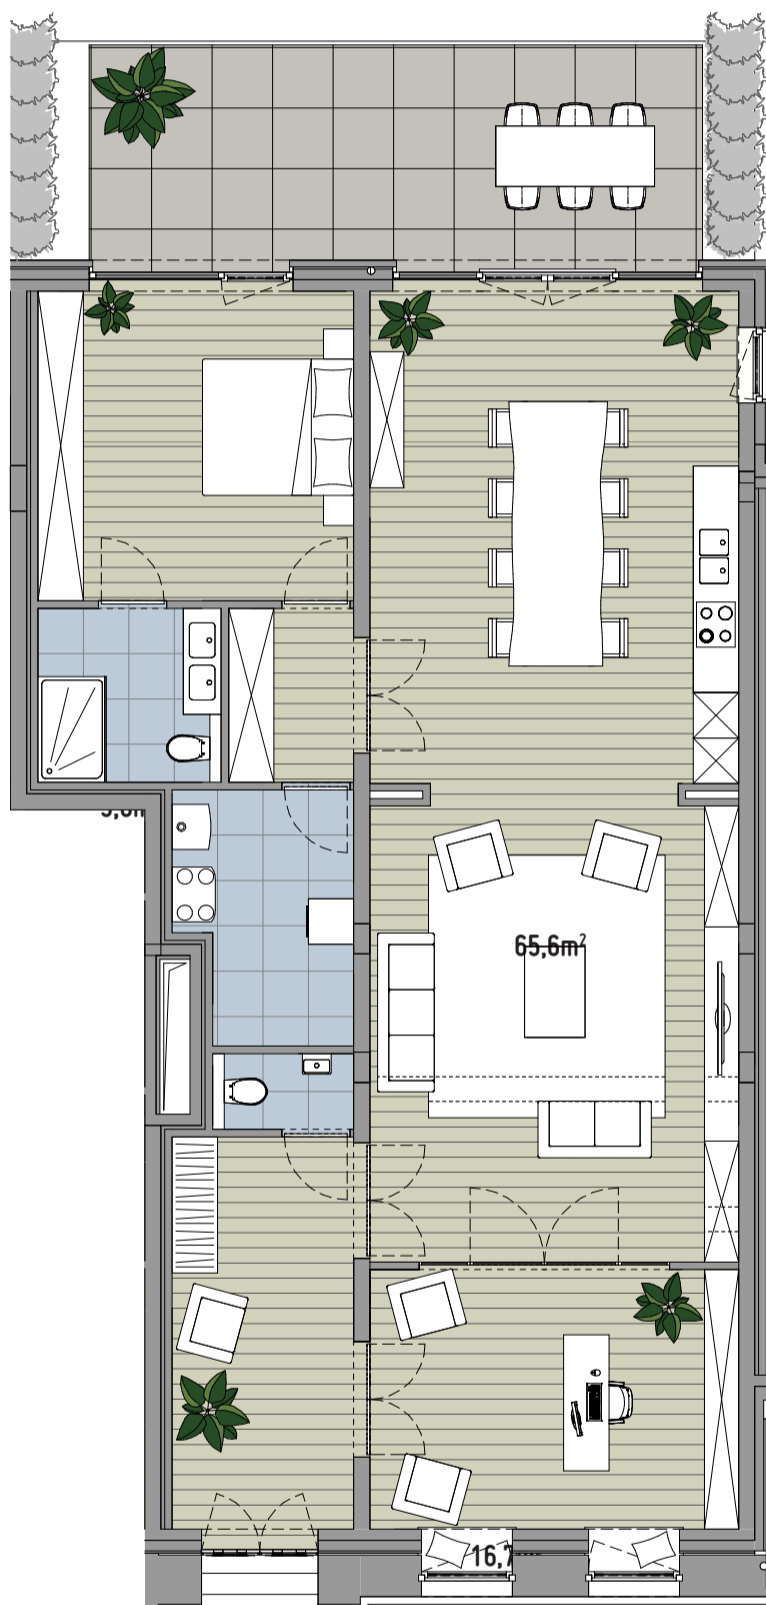

de  
HEERENHUIZEN

ESCAPE THE ORDINARY

**Loft 0.3**

In deze zeer ruime loft voel je echt de grandeur van weleer. Je hebt er je eigen privé-ingang met authentieke, statige deuren en de hoge plafonds van wel 4m40 hoog doen je onmiddellijk wegdromen. Het grote terras met uitzicht op de tuin maakt het plaatje compleet.

Schaal  
1/100

152,2m<sup>2</sup>

23,1m<sup>2</sup>

1

1

2